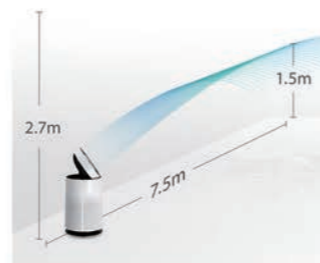

Pojačivač čišćenja

Šalje čist vazduh
u udaljene delove doma

Pojačivač čistoće se podiže i obrće da bi
poslao čist vazduh u uglove.

Raspršivač se obrće za 70°

Razdaljina od 7,5 m

Pametni raspršivač

360° Sistem kompletne nege